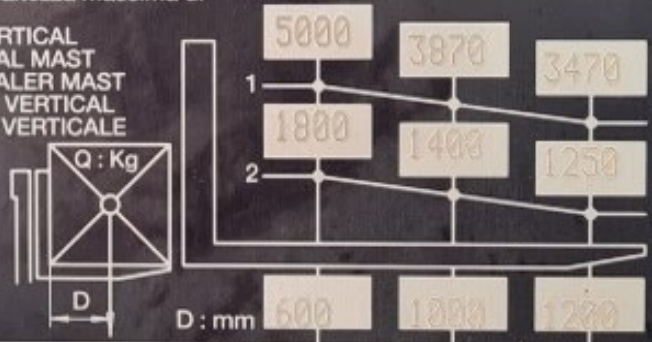

CAPACITE NOMINALE
RATED CAPACITY
NENNKAPAZITÄT
CAPACIDAD NOMINAL
CAPACITÀ NOMINALE

5000 Kg

CAPACITES EFFECTIVES
ACTUAL CAPACITIES
EFFEKTIVE KAPAZITÄT
CAPACIDAD EFFECTIVA
CAPACITÀ EFFETTIVA

SUIVANT NORME ISO 3691-1 / 22915-13

1- Jusqu'à hauteur de levée
Up to height of
Bis zur hubhöhe
Hasta altura de elevación
Sino ad altezza di sollevamento

4000 mm

2- Pour hauteur maximale de
For maximum height of
Für maximale Höhe
Para altura máxima de
Per altezza massima di

5500 mm

MAT VERTICAL
VERTICAL MAST
VERTIKALER MAST
MASTIL VERTICAL
RAMPÀ VERTICALE

EQUIPEMENT
ATTACHMENT
ZUBEHÖR
EQUIPO
ATTREZZATURA

TDA 50N 1676

CAPACITES EFFECTIVES
ACTUAL CAPACITIES
EFFEKTIVE KAPAZITÄT
CAPACIDAD EFFECTIVA
CAPACITÀ EFFETTIVA

4600
2820
2350
2000
1550
1400

n°:52533949

www.domnick-mueller.de
service@domnick-mueller.de
06172 - 95 66 88

Service Portal

www.domnick-mueller.de
service@domnick-mueller.de
06172 - 95 66 88

Service Portal