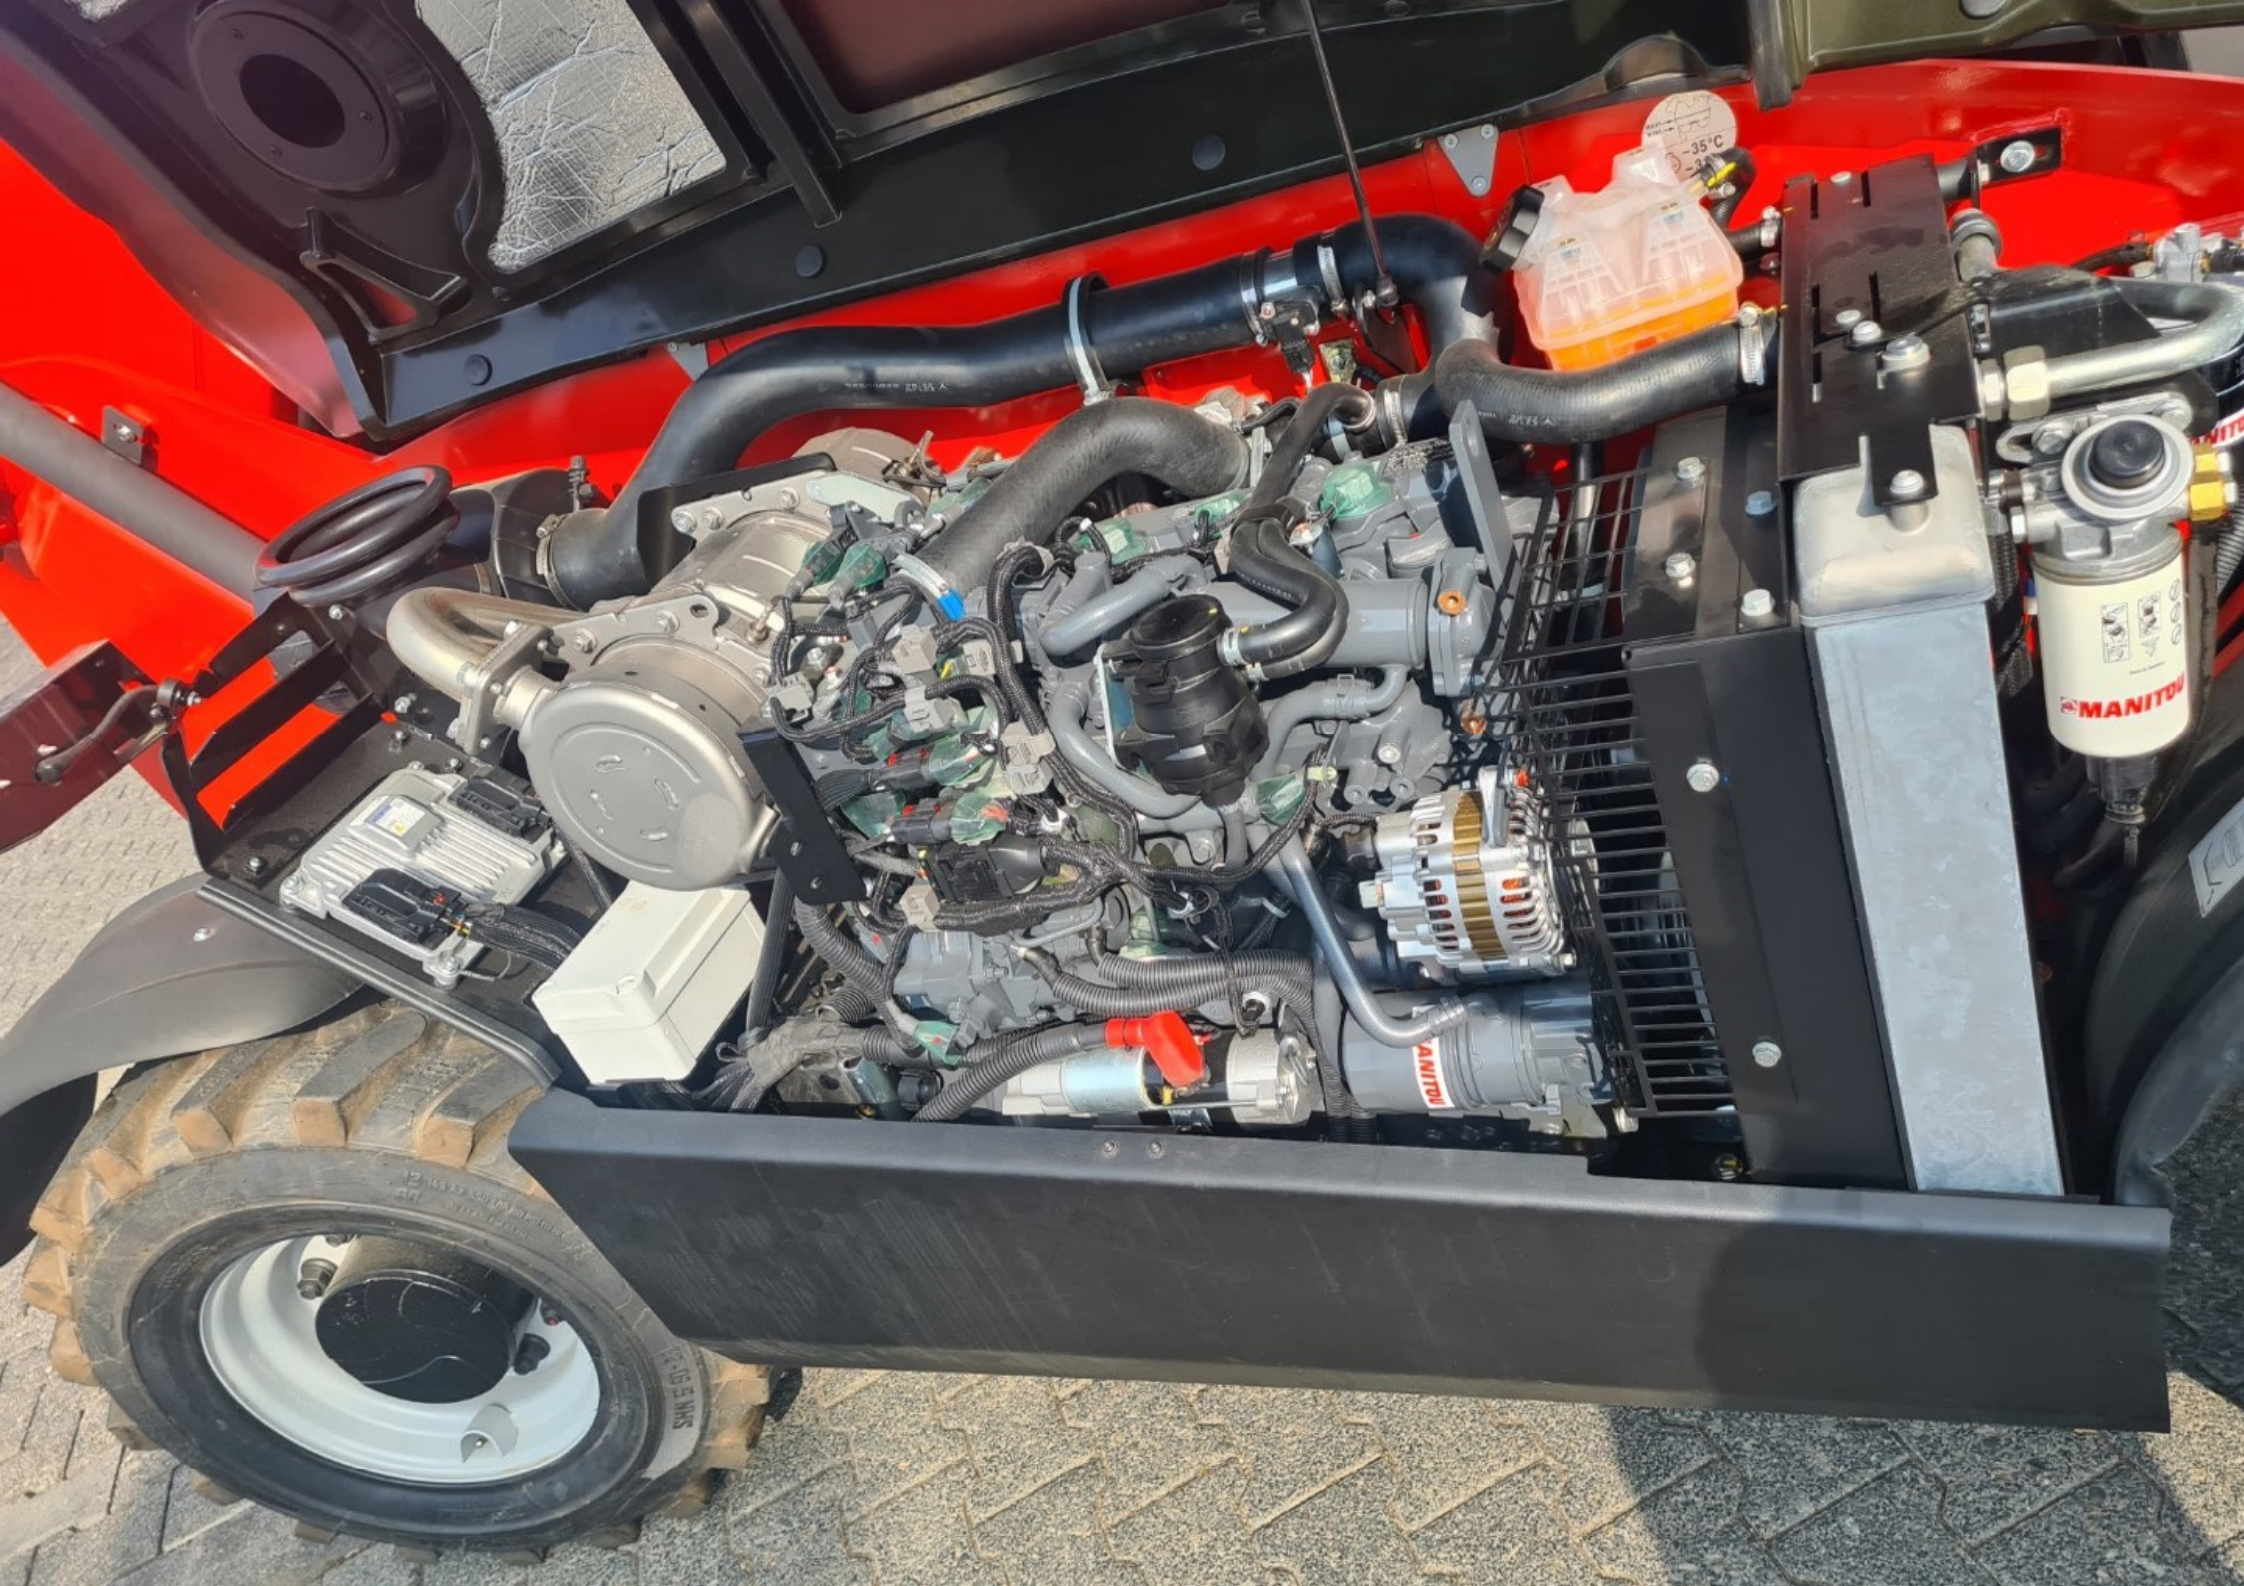

domnick
+ müller

ups

weite Dienstleistungen

MANITOU

MANITOU

MANITOU

MANITOU

RT 625 H

Weltweite Dienstleistungen

HANDLING

KSP

MANITOU

MANITOU

MT 625 H

MANITOU HANDLING

35°C