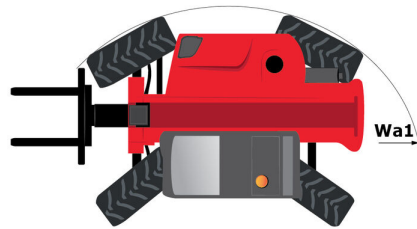

Maßzeichnung