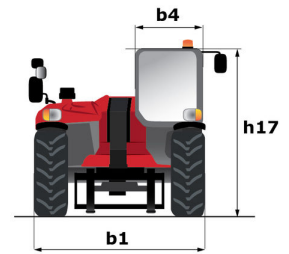

Maßzeichnung