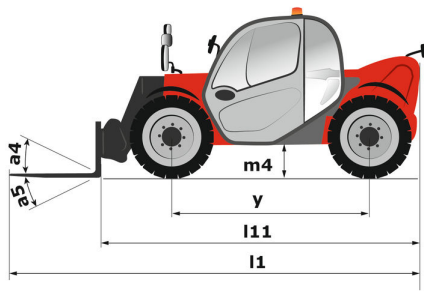

Maßzeichnung