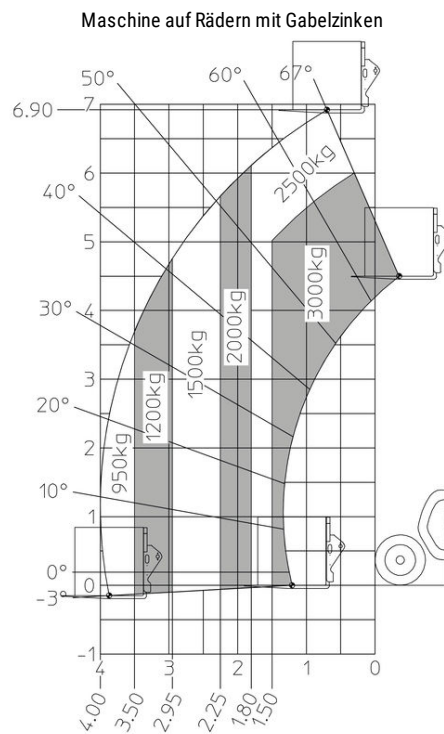

Traglasttabellen