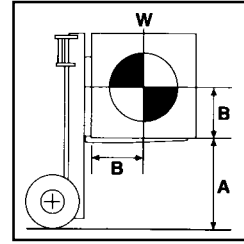

7FGF25/7FDF25

ABMESSUNGEN

TRAGFÄHIGKEITEN

A: Maximale Hubhöhe
B: Lastschwerpunkt
W: Tragfähigkeit

V, FV Hubgerüst Einheit: kg

A (mm)	4000	4500	5000
500	2500	2150	1700
B (mm)	600	2260	1940
1000	1650	1420	1120

FSV Hubgerüst Einheit: kg

A (mm)	4000	4300	4700	5000	5500	6000
500	2500	2300	2000	1500	1250	900
B (mm)	600	2270	2080	1810	1360	810
1000	1660	1520	1320	990	830	590

REIFEN UND ABMESSUNGEN

Typ	7FGF/7DF25					
	Einfach/Zwilling		Einfach		Zwilling	
Vorderrad	Einfach/Zwilling		Einfach		Zwilling	
Vorderradgröße	7.00-12-12PR (I)		5.50-15-8PR (I)		7.00-12-12PR (I)	
Breite über alles	mm		mm		mm	
Radstand	mm		mm		mm	