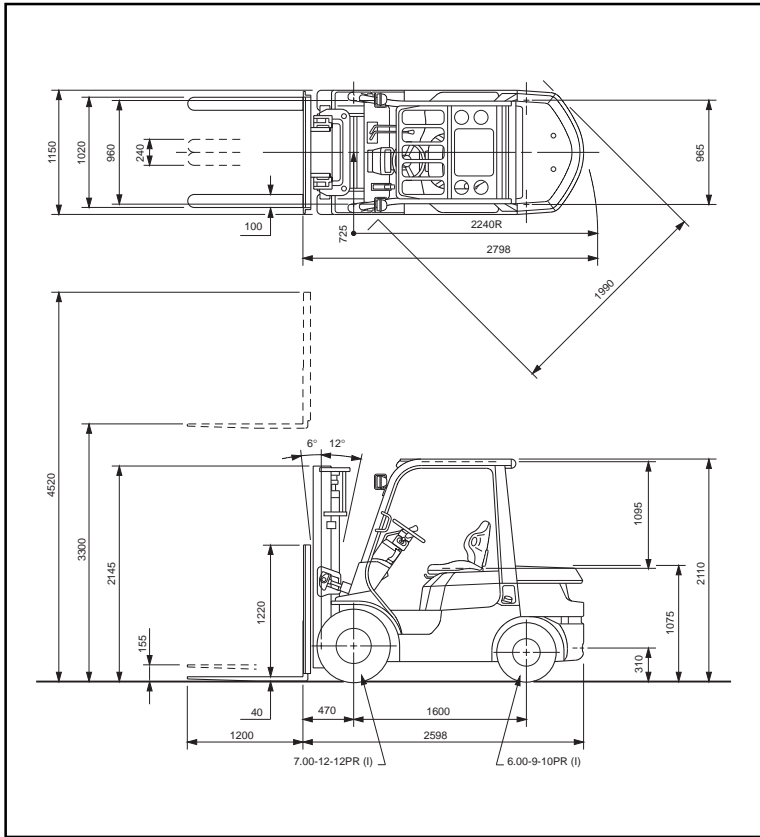

7FGF25/7FDF25

ABMESSUNGEN

TRAGFÄHIGKEITEN

A: Maximale Hubhöhe
B: Lastschwerpunkt
W: Tragfähigkeit

V, FV Hubgerüst Einheit: kg

A (mm)	4000	4500	5000
500	2500	2150	1700
B (mm)	600	2260	1940
1000	1650	1420	1120

FSV Hubgerüst Einheit: kg

A (mm)	4000	4300	4700	5000	5500	6000
500	2500	2300	2000	1500	1250	900
B (mm)	600	2270	2080	1810	1360	810
1000	1660	1520	1320	990	830	590

REIFEN UND ABMESSUNGEN

Typ	7FGF/7DF25					
	Einfach/Zwilling		Einfach		Zwilling	
Vorderrad	Einfach/Zwilling		Einfach		Zwilling	
Vorderradgröße	7.00-12-12PR (I)		5.50-15-8PR (I)		7.00-12-12PR (I)	
Breite über alles	mm		mm		mm	
Radstand	mm		mm		mm	