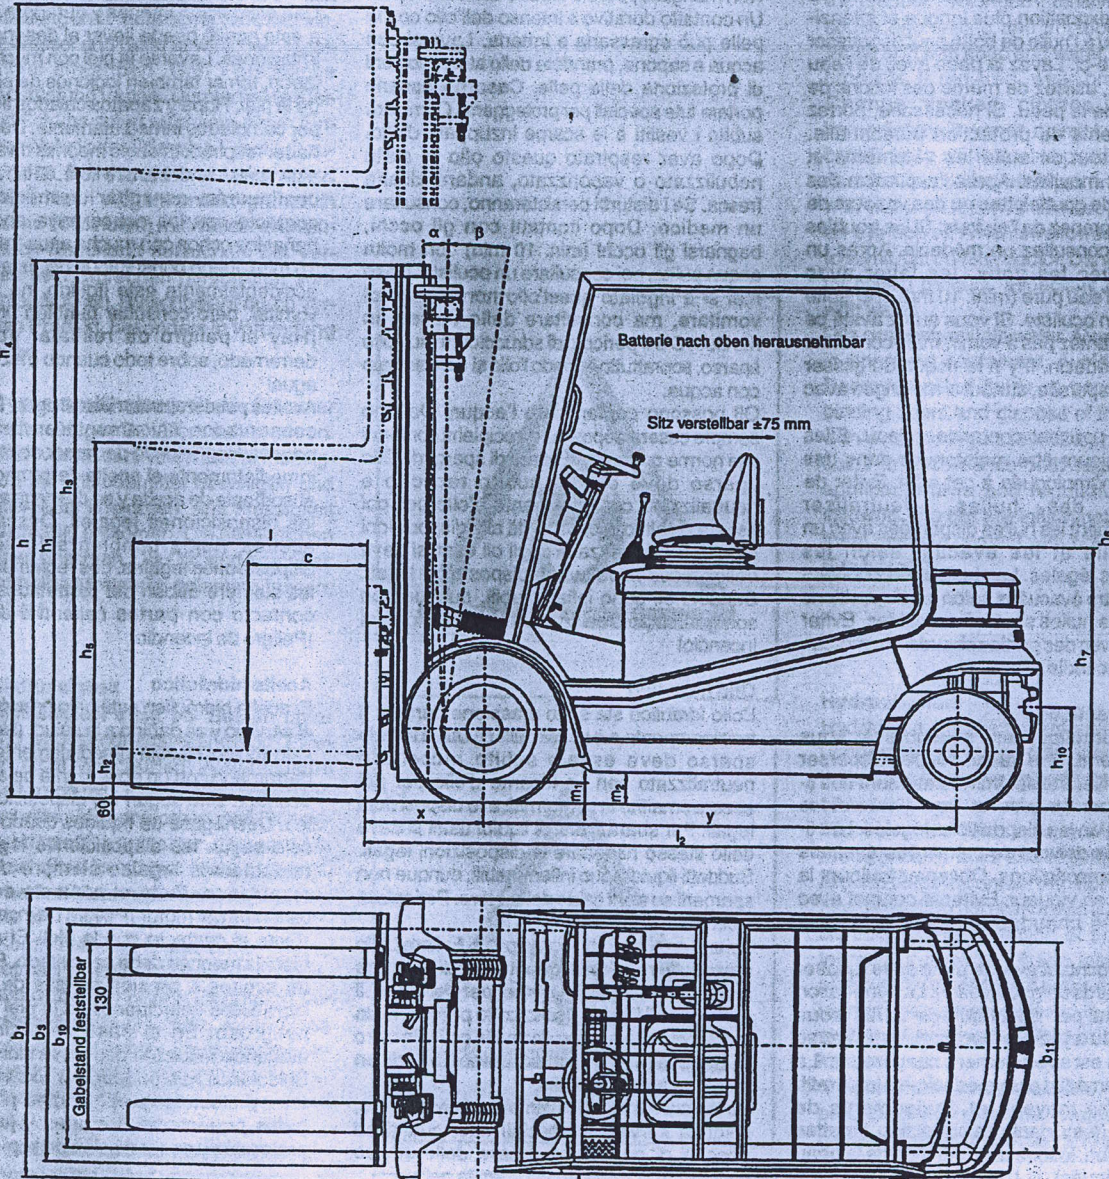

Beschreibung

Technische Daten

Abmessungen

Schwerpunkt S (Abstand von Vorderachse)	
R60-35	901 mm
R60-40	979 mm
R60-45	1017 mm
R60-50	990 mm

Description

Technical data

Dimensions

Centre of gravity S (distance from front axle)	
R60-35	901 mm
R60-40	979 mm
R60-45	1017 mm
R60-50	990 mm

Description

Caractéristiques techniques

Dimensions

Centre de gravité S (distance de l'essieu avant)	
R60-35	901 mm
R60-40	979 mm
R60-45	1017 mm
R60-50	990 mm

Descrizione

Dati tecnici

Dimensioni

Baricentro S (distanza dall'assale anteriore)	
R60-35	901 mm
R60-40	979 mm
R60-45	1017 mm
R60-50	990 mm

Descripción

Datos técnicos

Medidas

Centro de gravedad S (distancia del eje delantero)	
R60-35	901 mm
R60-40	979 mm
R60-45	1017 mm
R60-50	990 mm