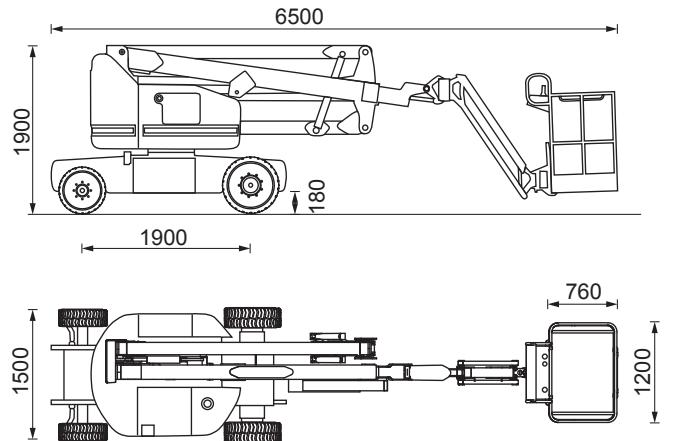

Genie Z 40/23 N RJ

Technische Daten

Arbeitshöhe	14,32 m
Plattformhöhe	12,32 m
Max. seitliche Reichweite	6,91 m
Max. Tragkraft	227 kg
Schwenkbereich	355°
Länge	6,50 m
Breite	1,50 m
Höhe	1,90 m
Abmessungen Arbeitskorb	0,76x1,20 m
Drehung Arbeitskorb	2x90°
Korbarmhub	+65°/-65°
Max. Fahrgeschwindigkeit	6,0 km/h
Gesamtgewicht	6.940 kg
Max. zulässige Windgeschwindigkeit	12,50 m/sek.
Antrieb	Batterie

Boom Lifte
Elektro

**Übergreifend bis 6,5 m
Korb und Korbarm
seitlich schwenkbar**