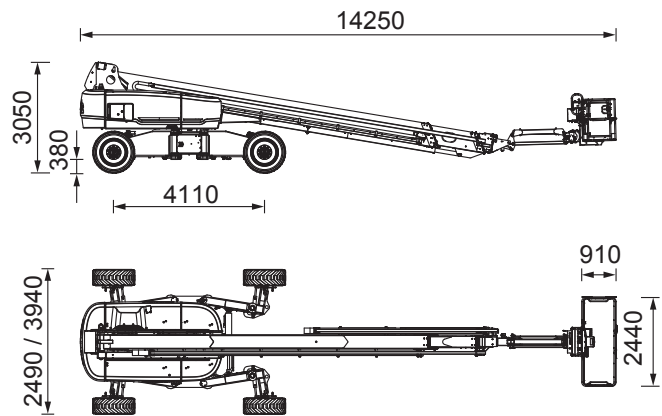

Genie SX 105 XC

Technische Daten

Arbeitshöhe	34,00 m
Arbeitsbreite	2,44 m
Plattformhöhe	32,00 m
Max. seitliche Reichweite	24,38 m
Max. Tragkraft	454 kg
Schwenkbereich	360° endlos
Länge	14,25 m
Breite	2,49/3,94 m
Höhe	3,05 m
Abmessungen Arbeitskorb	0,91x2,44 m
Drehung Arbeitskorb	2x80°
Max. Fahrgeschwindigkeit	4,9 km/h
Gesamtgewicht	19.300 kg
Max. zulässige Windgeschwindigkeit	12,50 m/sek.
Antrieb	Diesel Allrad

Boom Lifte
Diesel

**extreme Reichweite
sehr hohe Tragkraft
Korbarm
verbreitern zur Arbeit
Allradantrieb**