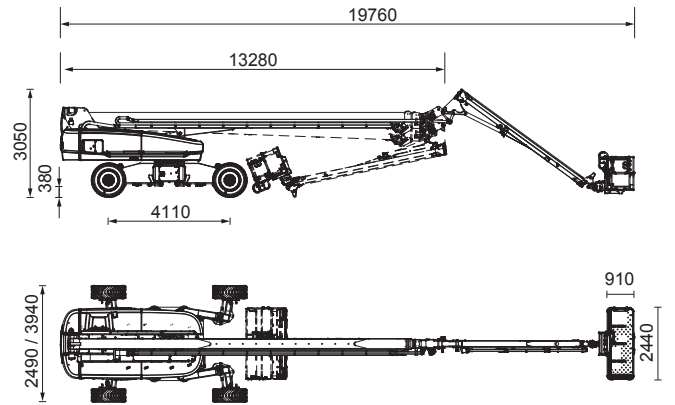

Boom Lift Diesel / Hybrid

Genie SX 135 XC

Technische Daten

Arbeitshöhe	43,15 m
Arbeitsbreite	2,44 m
Plattformhöhe	41,15 m
Max. seitliche Reichweite	27,43 m
Max. Tragkraft	454 kg
Schwenkbereich	360° endlos
Länge	19,76 m
Breite	2,49/3,94 m
Höhe	3,05 m
Abmessungen Arbeitskorb	0,91x2,44 m
Drehung Arbeitskorb	2x80°
Max. Fahrgeschwindigkeit	4,3 km/h
Gesamtgewicht	21.546 kg
Max. zulässige Windgeschwindigkeit	12,50 m/sek.
Antrieb	Diesel Allrad

**extreme Reichweite
sehr hohe Tragkraft
Korbarm teleskopierbar bis 10 m
verbreitern zur Arbeit
Allradantrieb
übergreifend bis 31 m**