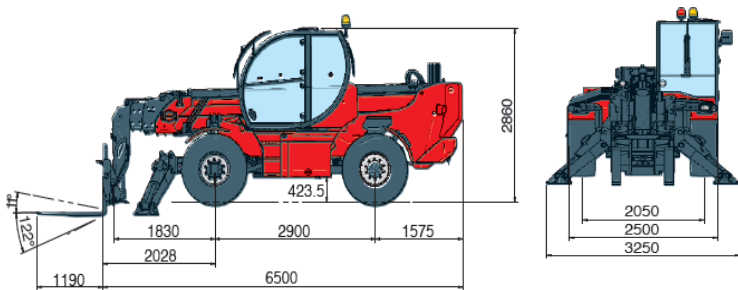

### Technische Daten

Hubhöhe	19.20 m
Hubkraft	6.000 kg
Länge (ohne Gabeln)	6,50 m
Länge (mit Gabeln)	7,69 m
Breite	2,50 m
Höhe	2,90 m
Radstand	2,90 m
Länge Gabelzinken	1,20 m
Wenderadius	4,14 m
Erforderliche Aufbaufläche	7,69 x 3,25 m
Max. Fahrgeschwindigkeit	25 km/h
Leergewicht	14.500 kg
Antrieb	Diesel

Teleskopstapler

- Hubkraft 6.000 kg
- Max. Reichweite 14,6m