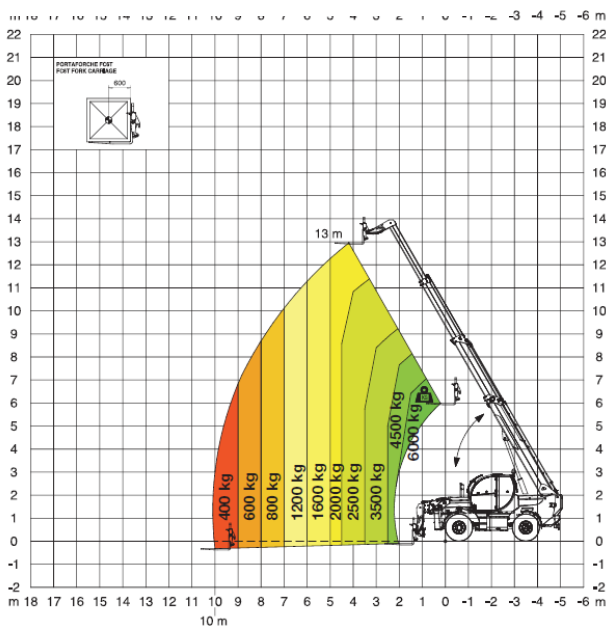

## Magni TH 6.20

### Technische Daten

Hubhöhe	19.20 m
Hubkraft	6.000 kg
Länge (ohne Gabeln)	6,50 m
Länge (mit Gabeln)	7,69 m
Breite	2,50 m
Höhe	2,90 m
Radstand	2,90 m
Länge Gabelzinken	1,20 m
Wenderadius	4,14 m
Erforderliche Aufbaufläche	7,69 x 3,25 m
Max. Fahrgeschwindigkeit	25 km/h
Leergewicht	14.500 kg
Antrieb	Diesel

Teleskopstapler

- Hubkraft 6.000 kg
- Max. Reichweite 14,6m