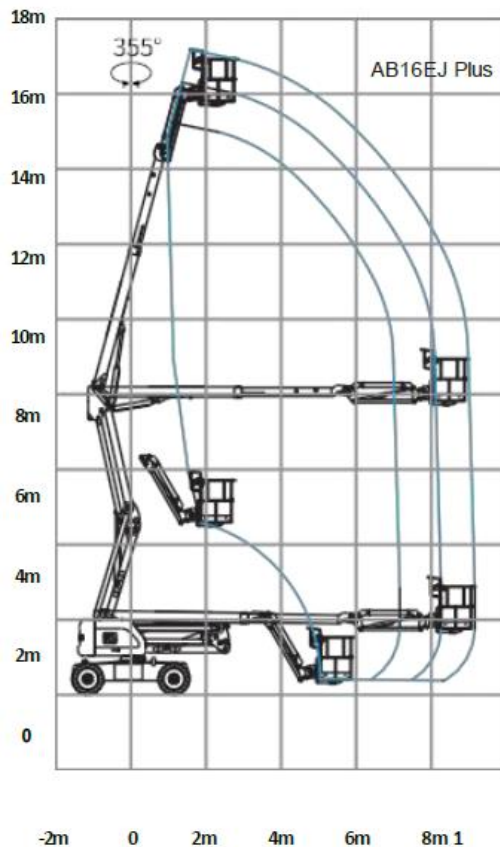

## Sinoboom AB 16EJ Plus

### Technische Daten

Arbeitshöhe	17,70 m
Plattformhöhe	15,70 m
Max. seitliche Reichweite	9,00 m
Max. Tragkraft	454 kg
Schwenkbereich	355°
Länge	7,60 m
Breite	2,30 m
Höhe	2,25 m
Abmessungen Arbeitskorb	0,85 m x 1,83 m
Drehung Arbeitskorb	2 x 90°
Max. Fahrgeschwindigkeit	5,5 km/h
Gesamtgewicht	7.750 kg
Max. zulässige Windgeschwindigkeit	12,50 m/s
Antrieb	Batterie

- Hohe Tragkraft
- Übergreifend bis 7,9 m
- Elektrobühne mit Allrad