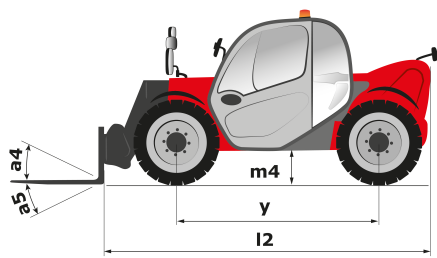

Technisches Datenblatt

MT 625 H

Teleskoplader

Leistungsvermögen	Metrisch
Max. Tragkraft	2500 kg
Max. Hubhöhe	5.85 m
Losbrechkraft an Schaufel	3427 daN
Gewicht und Reifengröße	
l2 - Gesamtlänge mit Geräteträger	3.90 m
b1 - Gesamtbreite	1.81 m
h17 - Gesamthöhe	1.92 m
y - Radstand	2.30 m
m4 - Bodenfreiheit	0.33 m
b4 - Gesamtbreite mit Kabine	0.79 m
Wa1 - Wenderadius (Radaußenseite)	3.31 m
Leergewicht (mit Gabeln)	4800 kg
Standardreifen	Luftbereifung
Standardgabeln	1200x125x45
Leistungsdaten	
Heben	8 s
Senken	5.40 s
Teleskop ausfahren	5.60 s
Teleskop einfahren	4.30 s
Ankippen	3.50 s
Auskippen	3.60 s
Antrieb	
Hersteller	Kubota
Umweltschutznormen	Stage 5
Leistung	75 PS / 55.40 kW
Max. Drehmoment	265 Nm bei -
Zugkraft mit Last	3550 daN
Getriebe	
Typ	Hydrostatisch
Anzahl Übersetzungen (vorwärts/rückwärts)	2/2
Feststellbremse	Automatisch negativ
Betriebsbremse	Hydraulisch
Hydraulik	
Pumpenart	Zahnradpumpe
Hydraulikfördermenge - Druck	90 l/min - 235 bar
Tank	
Hydrauliköl	115 l
Kraftstoff	63 l
Kühlflüssigkeit	12 l
Geräuschemission und Vibration	
Geräuschpegel am Fahrerstand (LpA)	76 dB(A)
Umgebungsgeräusch LwA	104 dB(A)
Schwingungsbelastung Hand/Arm	<2.5 m/s ²
Verschiedenes	
Lenkräder/Antriebsräder	4 / 4
Sicherheit	Kabine ROPS - FOPS Level 2
Steuerungen	JSM