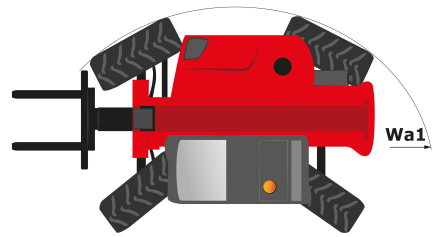

Technisches Datenblatt

MT 625 H

Teleskoplader

Leistungsvermögen	Metrisch
Max. Tragkraft	2500 kg
Max. Hubhöhe	5.85 m
Losbrechkraft an Schaufel	3427 daN
Gewicht und Reifengröße	
l2 - Gesamtlänge mit Geräteträger	3.90 m
b1 - Gesamtbreite	1.81 m
h17 - Gesamthöhe	1.92 m
y - Radstand	2.30 m
m4 - Bodenfreiheit	0.33 m
b4 - Gesamtbreite mit Kabine	0.79 m
Wa1 - Wenderadius (Radaußenseite)	3.31 m
Leergewicht (mit Gabeln)	4800 kg
Standardreifen	Luftbereifung
Standardgabeln	1200x125x45
Leistungsdaten	
Heben	8 s
Senken	5.40 s
Teleskop ausfahren	5.60 s
Teleskop einfahren	4.30 s
Ankippen	3.50 s
Auskippen	3.60 s
Antrieb	
Hersteller	Kubota
Umweltschutznormen	Stage 5
Leistung	75 PS / 55.40 kW
Max. Drehmoment	265 Nm bei -
Zugkraft mit Last	3550 daN
Getriebe	
Typ	Hydrostatisch
Anzahl Übersetzungen (vorwärts/rückwärts)	2/2
Feststellbremse	Automatisch negativ
Betriebsbremse	Hydraulisch
Hydraulik	
Pumpenart	Zahnradpumpe
Hydraulikfördermenge - Druck	90 l/min - 235 bar
Tank	
Hydrauliköl	115 l
Kraftstoff	63 l
Kühlflüssigkeit	12 l
Geräuschemission und Vibration	
Geräuschpegel am Fahrerstand (LpA)	76 dB(A)
Umgebungsgeräusch LwA	104 dB(A)
Schwingungsbelastung Hand/Arm	<2.5 m/s ²
Verschiedenes	
Lenkräder/Antriebsräder	4 / 4
Sicherheit	Kabine ROPS - FOPS Level 2
Steuerungen	JSM