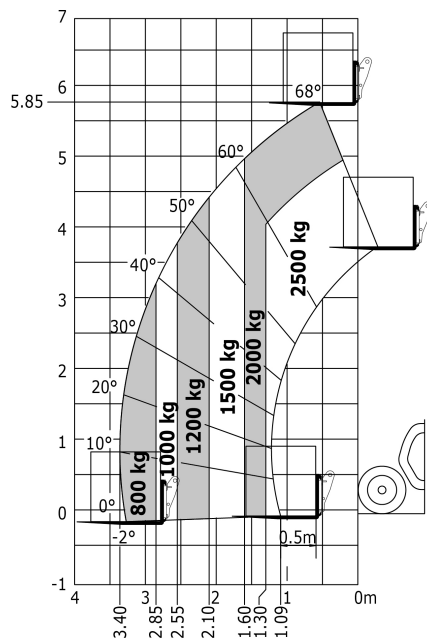

Traglasttabellen