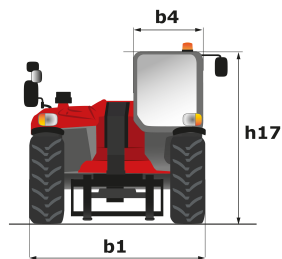

Technisches Datenblatt

MT 625 H

Teleskoplader

Leistungsvermögen	Metrisch
Max. Tragkraft	2500 kg
Max. Hubhöhe	5.85 m
Losbrechkraft an Schaufel	3427 daN
Gewicht und Reifengröße	
l2 - Gesamtlänge mit Geräteträger	3.90 m
b1 - Gesamtbreite	1.81 m
h17 - Gesamthöhe	1.92 m
y - Radstand	2.30 m
m4 - Bodenfreiheit	0.33 m
b4 - Gesamtbreite mit Kabine	0.79 m
Wa1 - Wenderadius (Radaußenseite)	3.31 m
Leergewicht (mit Gabeln)	4800 kg
Standardreifen	Luftbereifung
Standardgabeln	1200x125x45
Leistungsdaten	
Heben	8 s
Senken	5.40 s
Teleskop ausfahren	5.60 s
Teleskop einfahren	4.30 s
Ankippen	3.50 s
Auskippen	3.60 s
Antrieb	
Hersteller	Kubota
Umweltschutznormen	Stage 5
Leistung	75 PS / 55.40 kW
Max. Drehmoment	265 Nm bei -
Zugkraft mit Last	3550 daN
Getriebe	
Typ	Hydrostatisch
Anzahl Übersetzungen (vorwärts/rückwärts)	2/2
Feststellbremse	Automatisch negativ
Betriebsbremse	Hydraulisch
Hydraulik	
Pumpenart	Zahnradpumpe
Hydraulikfördermenge - Druck	90 l/min - 235 bar
Tank	
Hydrauliköl	115 l
Kraftstoff	63 l
Kühlflüssigkeit	12 l
Geräuschemission und Vibration	
Geräuschpegel am Fahrerstand (LpA)	76 dB(A)
Umgebungsgeräusch LwA	104 dB(A)
Schwingungsbelastung Hand/Arm	<2.5 m/s ²
Verschiedenes	
Lenkräder/Antriebsräder	4 / 4
Sicherheit	Kabine ROPS - FOPS Level 2
Steuerungen	JSM